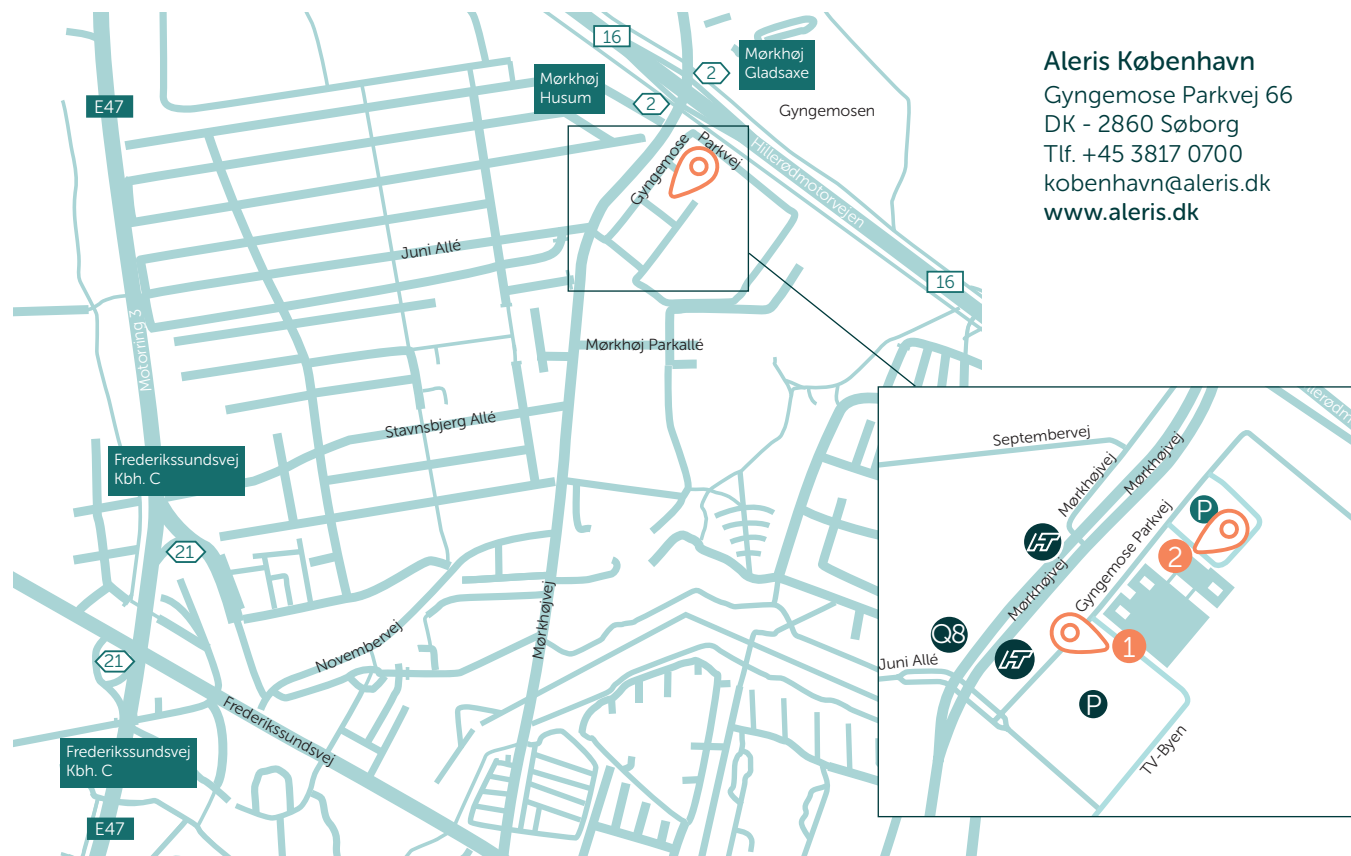

# Sådan finder du Aleris København

**Aleris København**  
Gyngemose Parkvej 66  
DK - 2860 Søborg  
Tlf. +45 3817 0700  
københavn@aleris.dk  
www.aleris.dk

## I bil

Aleris København har en optimal trafikal placering i det centrale København nær motorvejsafkørsel 2 fra Hillerødmotorvejen og motorvejsafkørsel 21 fra Motorring 3. Det er derfor nemt at komme til Aleris København i bil, men også i bus eller med tog.

Indtast adressen **Gyngemose Parkvej 66, 2860 Søborg** i din GPS. Hvis din GPS ikke kan finde adressen kan du ændre postnummeret til **2730 Herlev**, eller du kan forsøge med **Mørkhøjvej 229, 2730 Herlev**. Det er en tank, der ligger i et kryds, hvor Gyngemose Parkvej starter. Aleris København ligger i den gamle TV-by.

### Buslinjer til Aleris

Du kan benytte følgende buslinjer, når du skal til Aleris København.

Navnet på stoppestedet er Juni Allé / TV-byen:

- Bus 166 i retning Vallensbæk st. eller Hellerup st.
- Bus 200S i retning Buddinge st. eller Friheden st./Avedøre Holme.